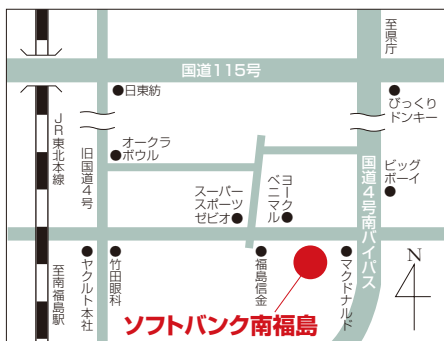

当店予約

QRコードは
コチラ!!

来店不要!!
かんたん予約!!